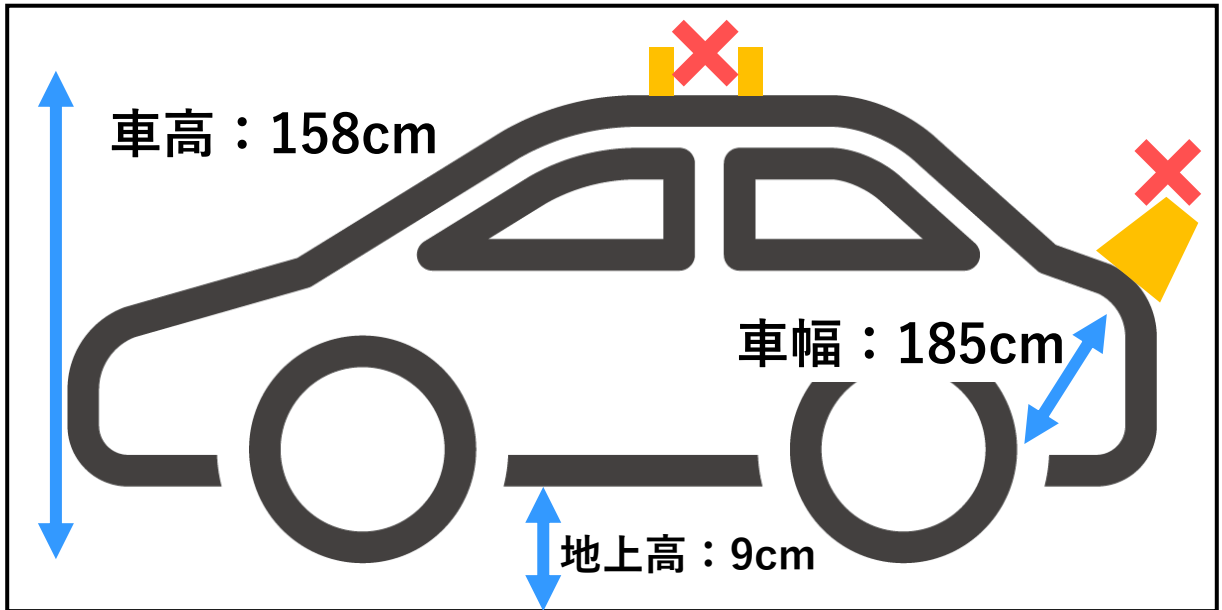

# 入庫可能制限寸法・重量

<b>車長</b> <b>505cm</b> 以下	<b>車幅</b> <b>185cm</b> 以下	<b>車高</b> <b>158cm</b> 以下
<b>重量</b> <b>1,600kg</b> 以下	<b>最低地上高</b> <b>9cm</b> 以上	<b>パーツ</b> ルーフパーツ、スポイ ラの取付があるお車は 入庫できません。

← 車長：505cm →